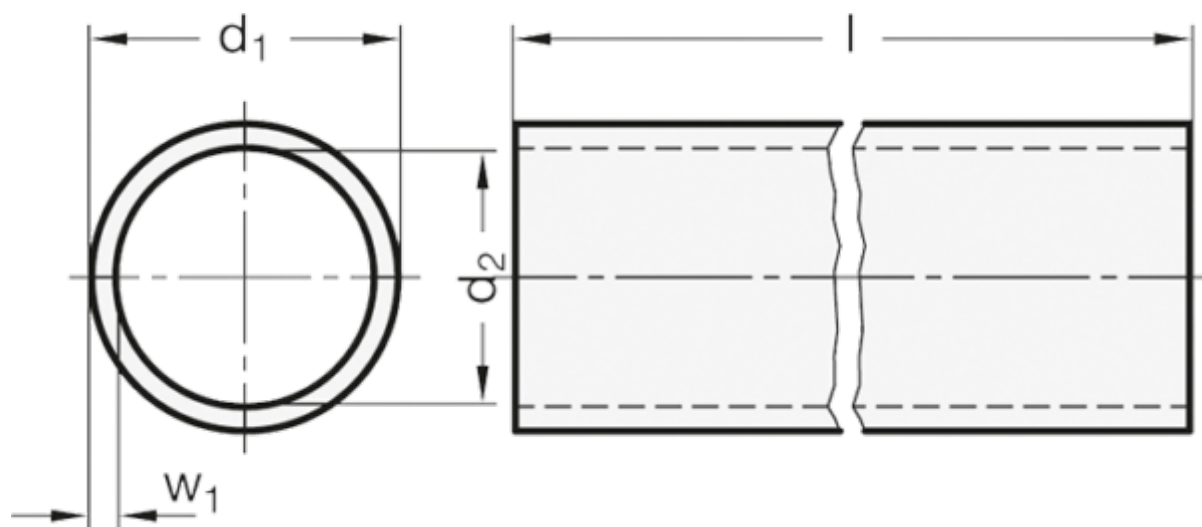

Varenummer: 20990NID30500BL  
Beskrivelse: E+G GN 990 Rundt konstruktionsrør  
GN 990-NI-D30-500-BL

## Mål

d1	= D30 ±0.15
d2	= 26
l ±0.5	= 500
Vægt i (g)	= 620
w1	= 2